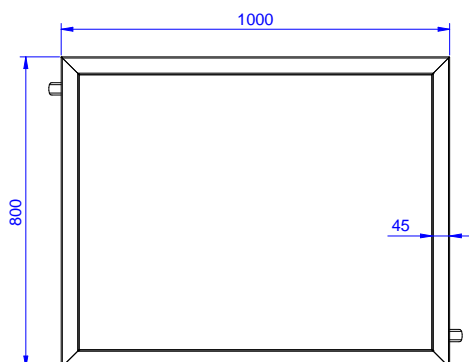

Topp

Viktig information

Används ej som
installationshandling. Begär
separat
installationsanvisning.

Ytermått, bredd	1000 mm
Ytermått, djup	800 mm
Ytermått, höjd	910 mm
Nettovikt:	30 kg